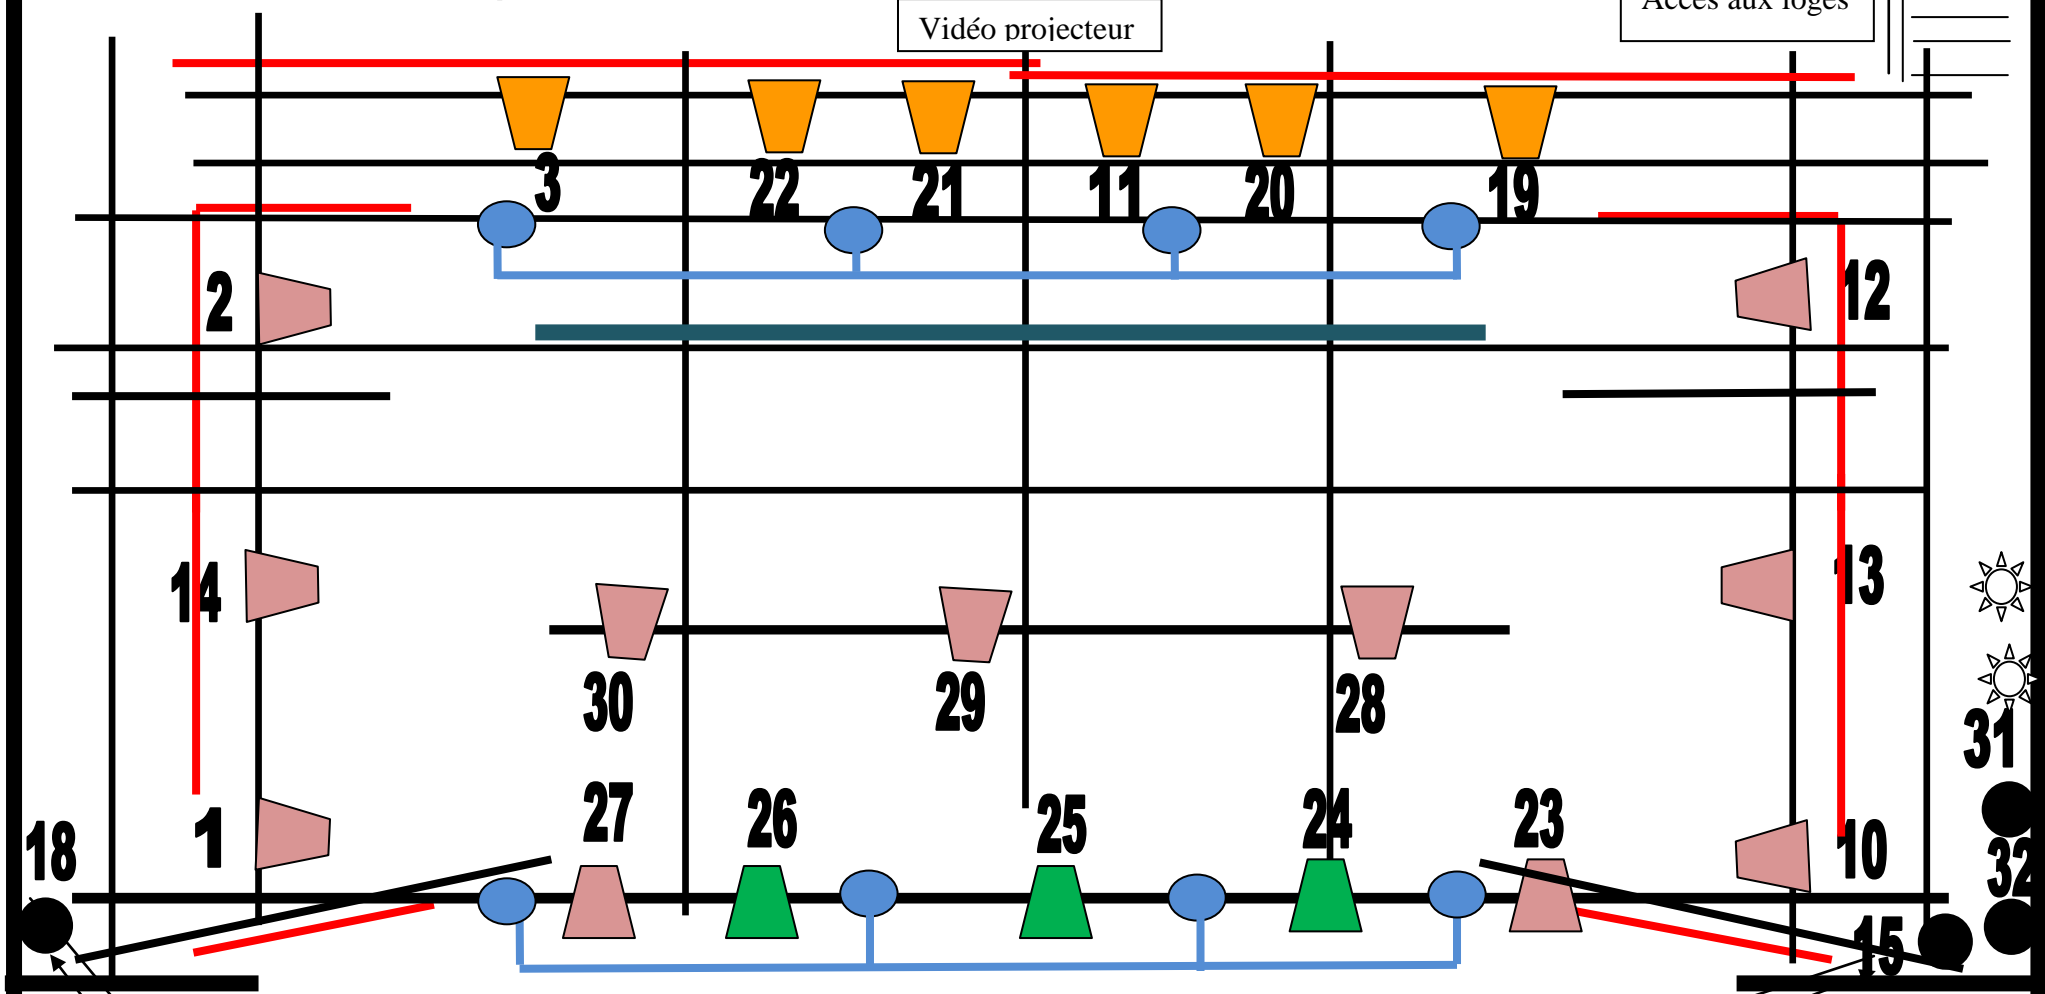

# plan de feux L'Astrolabe SORGUES

Vidéo projecteur

Accès aux loges

ouverture : 7,60 m – profondeur : 6,80 m – Hauteur 3,53 m

REGIE SON & LUMIERE

Petit écran de face

libre

PAR LED

Prise au sol (commandée de la régie)

PC 1000 W

PC 500 W

Barres d'accroche : hauteur sous perche : 3m50

2 prises xlr

PC 650 W

PC DECOUPE 1000 W

Pendrillons velours noir M1

Barres d'accroche

Ecran cyclo projection arrière

Table mémoire programmable 2 x 24 – 36 circuits 2 kva Son : 2 lecteurs CD + clé USB – Table mixage audio  
Régie en haut des gradins. 2 prises micro coulisses avant cour.