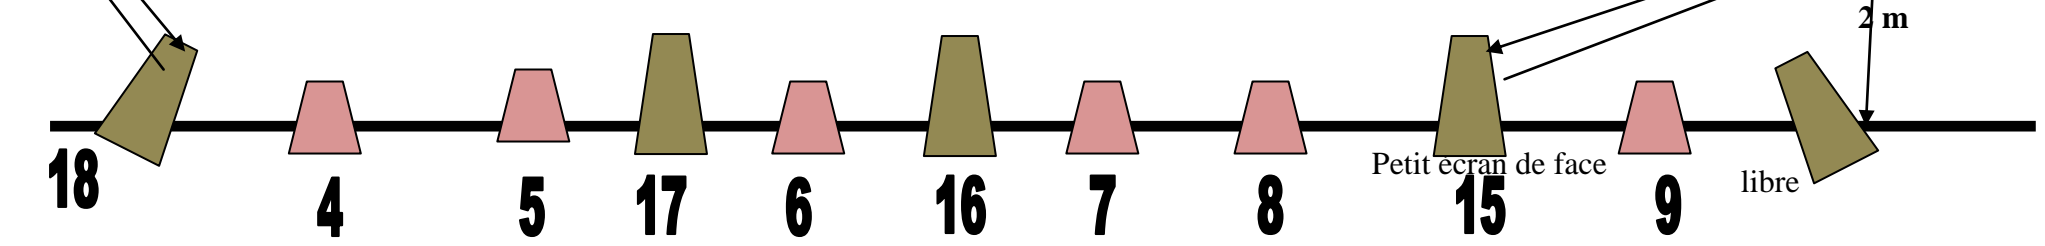

# plan de feux L'Astrolabe SORGUES

Vidéo projecteur

Accès aux loges

ouverture : 7,60 m – profondeur : 6,80 m – Hauteur 3,53 m

REGIE SON & LUMIERE

Petit écran de face

libre

PAR LED

Prise au sol (commandée de la régie)

PC 1000 W

PC 500 W

Barres d'accroche : hauteur sous perche : 3m50

2 prises xlr

PC 650 W

PC DECOUPE 1000 W

Pendrillons velours noir M1

Barres d'accroche

Ecran cyclo projection arrière

Table mémoire programmable 2 x 24 – 36 circuits 2 kva Son : 2 lecteurs CD + clé USB – Table mixage audio  
Régie en haut des gradins. 2 prises micro coulisses avant cour.